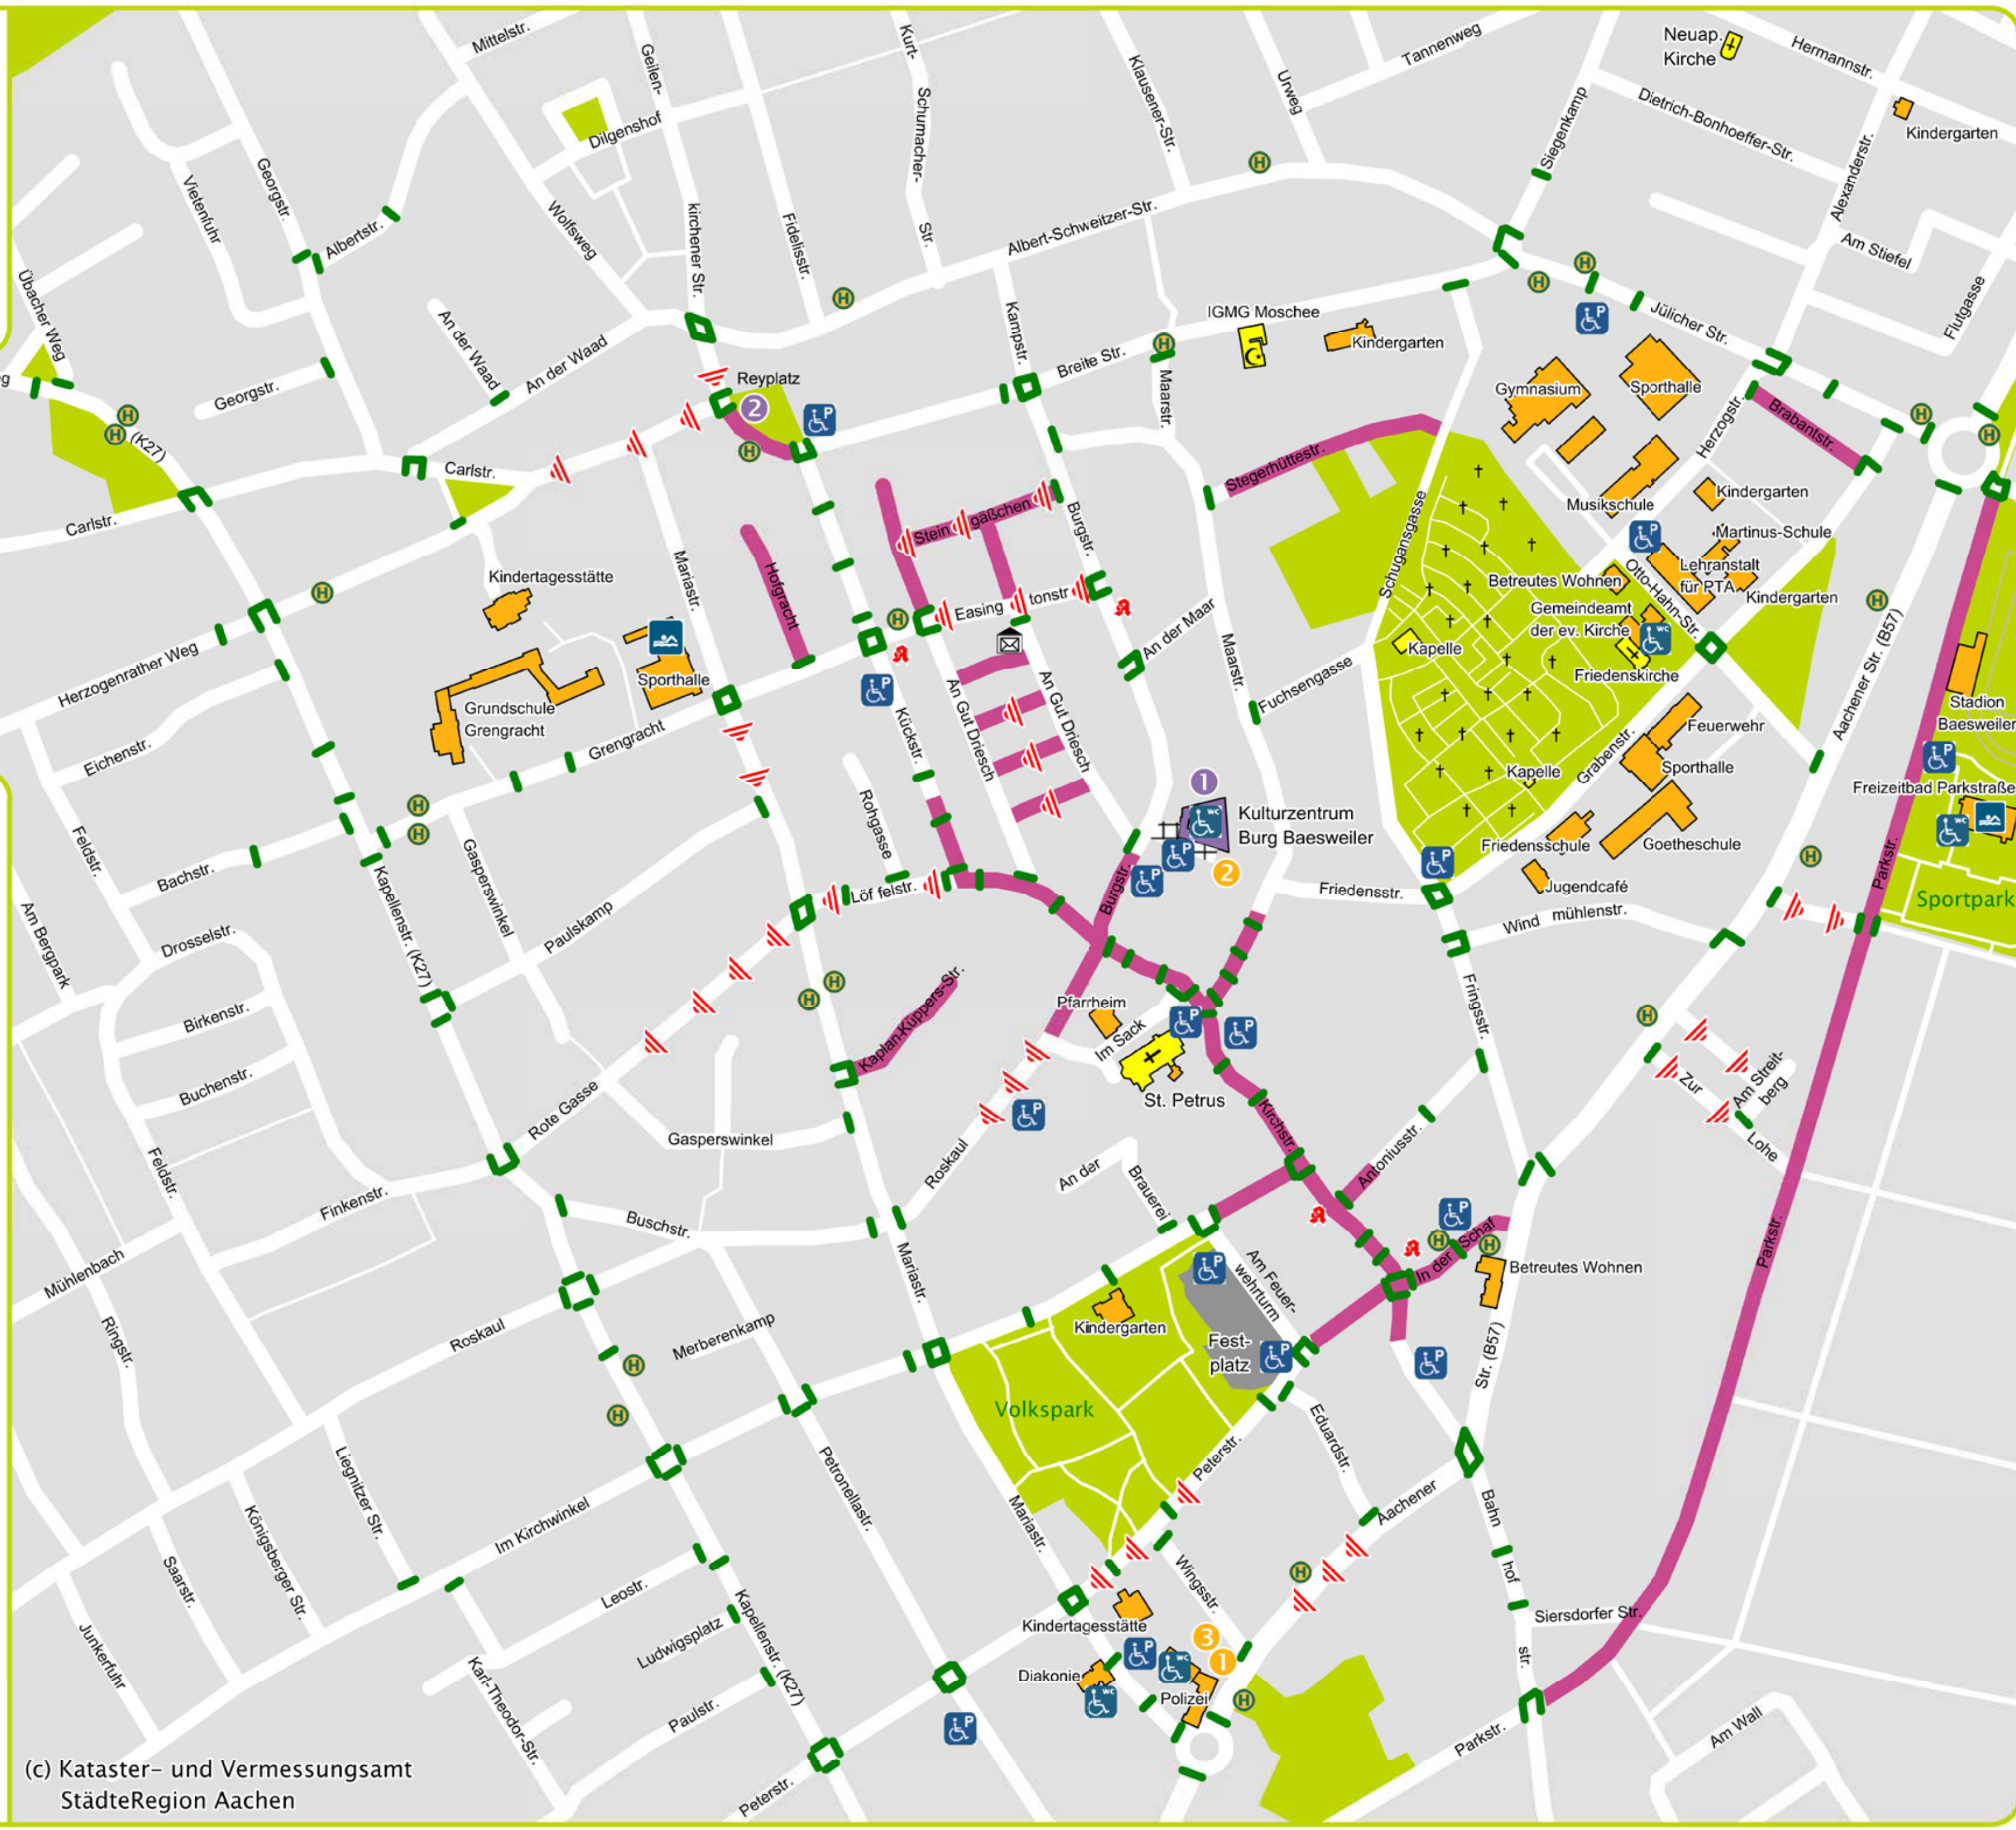

Barrierefreier Stadtplan Stadt Baesweiler

-  Öffentliches Gebäude
-  Sehenswürdigkeit
-  Kirche, Moschee
-  verkehrsberuhigter Bereich
-  problematischer Bodenbelag
-  Bordsteinabsenkung
-  Steigung über 6 Prozent
-  Postfiliale
-  Apotheke
-  Hallenbad
-  Behindertentoilette
-  Behindertenparkplatz
-  Bushaltestelle

(c) Kataster- und Vermessungsamt
StädteRegion Aachen

Behindertenparkplätze

	Anzahl		Anzahl
Am Feuerwehrturm	2	Mariastraße	1
Breite Straße	1	Parkstraße	2
Burgstraße	2	Peterstraße	2
Im Sack (St. Petrus)	1	Petronellastraße	1
In der Schaf	2	1) Otto-Hahn-Straße	1
Jülicher Straße	1	Roskaul (VHS)	1
Kirchstraße	1	Schugangsgasse	2
Kichstraße/Maarstraße	1	Übacher Weg	4
Kückstraße	1		

1) 1 Stunde mit Parkscheibe von 9.00 – 19.00 Uhr

Lage der Behindertenparkplätze im öffentl. Straßenraum; Reservierungszeiten.

Behindertentoiletten mit Öffnungszeiten

- Rathaus / Aachener Straße 280**
(Mo,Mi,Fr: 8:30-12:00, Di: 8:30-12:00+14:00-17:30, Do: 8:30-12:00+14:00-16:00)
- Burg Baesweiler / Burgstraße 16**
(Di-Do: 17:30-22:00, Fr+Sa: 17:30-23:00, So: 12:00-21:00)
- Bergfoyer / Carlstraße**
- Diakonie / Mariastraße 5**
(Mo-Sa: 7:00-22:00)
- Gemeindeamt ev. Kirchengemeinde / Otto-Hahn-Straße 1**
- Schwimmbad / Parkstraße**
(Mo-Fr: 7:00-21:30, Sa: 8:00-19:00, So: 8:30-17:30)

- Denkmal für die Kohlegrube Carl-Alexander**
Reyplatz

- Bergplateau im Carl-Alexander-Park**
Kostenloser Fahrdienst des DRK für Rollstuhlfahrer und gehbehinderte Menschen nach vorheriger Anmeldung
Tel.: 02405/645300
Jeden 1. Sonntag im Monat 14:00-17:00