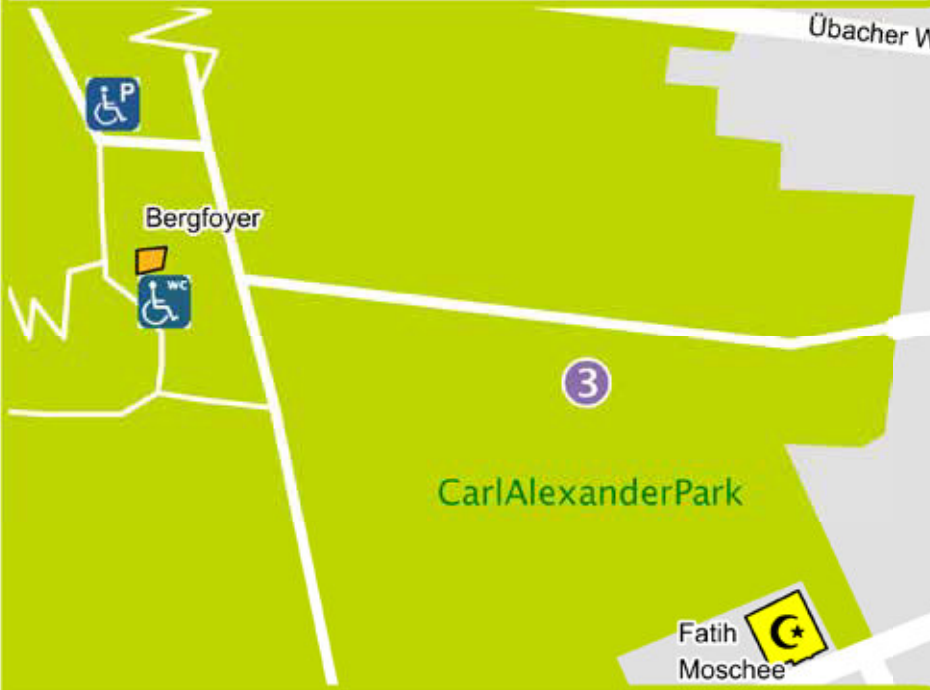

Barrierefreier Stadtplan Stadt Baesweiler

-  Öffentliches Gebäude
-  Sehenswürdigkeit
-  Kirche, Moschee
-  verkehrsberuhigter Bereich
-  problematischer Bodenbelag
-  Bordsteinabsenkung
-  Steigung über 6 Prozent
-  Postfiliale
-  Apotheke
-  Hallenbad
-  Behindertentoilette
-  Behindertenparkplatz
-  Bushaltestelle

(c) Kataster- und Vermessungsamt
StädteRegion Aachen

Behindertenparkplätze

	Anzahl		Anzahl
Am Feuerwehrturm	2	Mariastraße	1
Breite Straße	1	Parkstraße	2
Burgstraße	2	Peterstraße	2
Im Sack (St. Petrus)	1	Petronellastraße	1
In der Schaf	2	1) Otto-Hahn-Straße	1
Jülicher Straße	1	Roskaul (VHS)	1
Kirchstraße	1	Schugangsgasse	2
Kichstraße/Maarstraße	1	Übacher Weg	4
Kückstraße	1		

1) 1 Stunde mit Parkscheibe von 9.00 – 19.00 Uhr

Lage der Behindertenparkplätze im öffentl. Straßenraum; Reservierungszeiten.

Behindertentoiletten mit Öffnungszeiten

- Rathaus / Aachener Straße 280**
(Mo,Mi,Fr: 8:30-12:00, Di: 8:30-12:00+14:00-17:30, Do: 8:30-12:00+14:00-16:00)
- Burg Baesweiler / Burgstraße 16**
(Di-Do: 17:30-22:00, Fr+Sa: 17:30-23:00, So: 12:00-21:00)
- Bergfoyer / Carlstraße**
- Diakonie / Mariastraße 5**
(Mo-Sa: 7:00-22:00)
- Gemeindeamt ev. Kirchengemeinde / Otto-Hahn-Straße 1**
- Schwimmbad / Parkstraße**
(Mo-Fr: 7:00-21:30, Sa: 8:00-19:00, So: 8:30-17:30)

- Denkmal für die Kohlegrube Carl-Alexander**
Reyplatz

- Bergplateau im Carl-Alexander-Park**
Kostenloser Fahrdienst des DRK für Rollstuhlfahrer und gehbehinderte Menschen nach vorheriger Anmeldung
Tel.: 02405/645300
Jeden 1. Sonntag im Monat 14:00-17:00